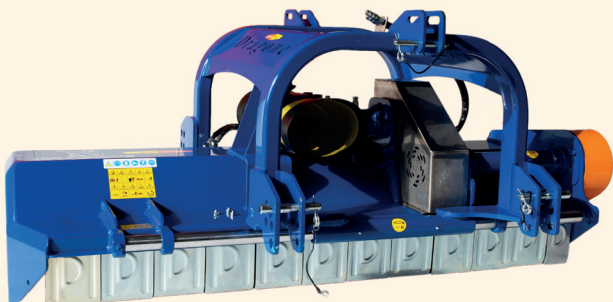

HAUS
MESSE

13. + 14.
APRIL

LEDINEGG KÖGL

DRAGONE

VO und VPO Profi-Schlegelhäcksler mit niedrigem Keilriementrieb

Speziell für den Obstbau weiter entwickelt!

Die Modelle DRAGONE VO und VPO leiten sich aus den für den Weinbau seit Jahren bewährten Modellen V und VP ab und wurden speziell für den Einsatz im Obstbau entwickelt. Bei der Konstruktion wurde besonders Merkmal auf den Schutz der Pflanzen und der Reihenfähle gelegt. Die beiden Modelle haben eine abgerundete rechte Seite ohne hervorstehende Lager oder Schrauben. **NEU** ist der speziell für den Obstbau entwickelte **niedrige Keilriementrieb**. Dadurch kann auch bei niedrigen Ästen mit großer Arbeitsbreite bearbeitet werden.

Das **Modell VO** mit niedrigem Keilriementrieb ist in den Arbeitsbreiten von 175 - 240 cm verfügbar. Der Mulchkasten ist komplett aus 6 mm starkem Qualitätsstahl gefertigt und zerkleinert problemlos Äste von bis zu **10 cm** Durchmesser.

Das **Modell VPO** mit niedrigem Keilriementrieb ist in den Arbeitsbreiten von 175 - 240 cm verfügbar. Der Mulchkasten ist komplett aus einem 6 + 5 mm starkem Qualitätsstahl - Doppelblech gefertigt und zerkleinert problemlos Äste von bis zu **15 cm** Durchmesser.