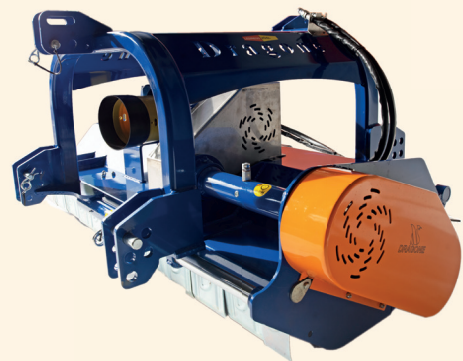

HAUS
MESSE

13. + 14.
APRIL

LEDINEGG KÖGL

DRAGONE

VO und VPO Profi-Schlegelhäcksler mit niedrigem Keilriementrieb

Speziell für den Obstbau weiter entwickelt!

Die Modelle DRAGONE VO und VPO leiten sich aus den für den Weinbau seit Jahren bewährten Modellen V und VP ab und wurden speziell für den Einsatz im Obstbau entwickelt. Bei der Konstruktion wurde besonders Merkmal auf den Schutz der Pflanzen und der Reihenfähle gelegt. Die beiden Modelle haben eine abgerundete rechte Seite ohne hervorstehende Lager oder Schrauben. **NEU** ist der speziell für den Obstbau entwickelte **niedrige Keilriementrieb**. Dadurch kann auch bei niedrigen Ästen mit großer Arbeitsbreite bearbeitet werden.

Das **Modell VO** mit niedrigem Keilriementrieb ist in den Arbeitsbreiten von 175 - 240 cm verfügbar. Der Mulchkasten ist komplett aus 6 mm starkem Qualitätsstahl gefertigt und zerkleinert problemlos Äste von bis zu **10 cm** Durchmesser.

Das **Modell VPO** mit niedrigem Keilriementrieb ist in den Arbeitsbreiten von 175 - 240 cm verfügbar. Der Mulchkasten ist komplett aus einem 6 + 5 mm starkem Qualitätsstahl - Doppelblech gefertigt und zerkleinert problemlos Äste von bis zu **15 cm** Durchmesser.